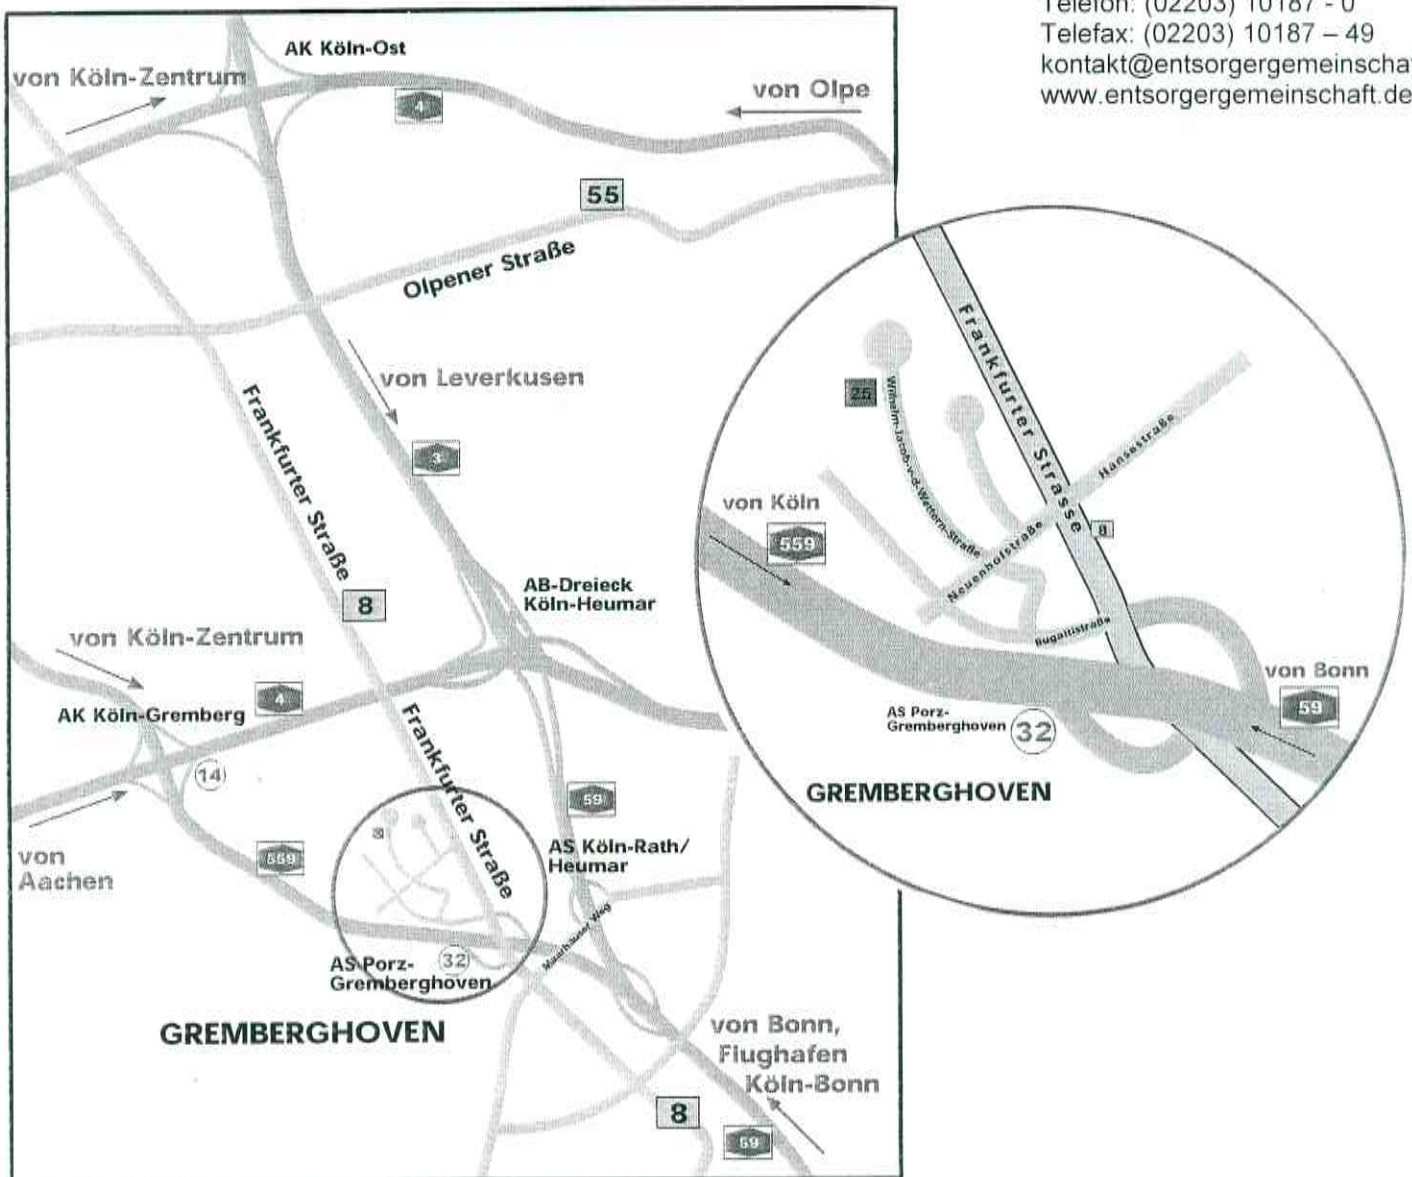

Ihr Weg zu uns!

Entsorgungsgemeinschaft
der Deutschen
Entsorgungswirtschaft e.V.

EdDE e.V.

Geschäftsstelle

Von-der-Wettern Straße 25
51149 Köln

Telefon: (02203) 10187 - 0

Telefax: (02203) 10187 - 49

kontakt@entsorgungsgemeinschaft.de

www.entsorgungsgemeinschaft.de

Per Auto

aus Richtung Köln kommend:

Die A 559 Richtung Flughafen, A 32 Porz-Greberghoven, links abbiegen auf die Frankfurter Str., an der zweiten Ampelkreuzung links abbiegen in den Airport-Business-Park, zweite Straße rechts, vorletztes Haus Nr. 25 auf der linken Seite

Per Auto

aus Richtung Bonn kommend:

A59, AS32 Porz- Greberghoven, rechts abbiegen auf die Frankfurter Straße, nächste Kreuzung links in den Airport-Business-Park, zweite Straße rechts, vorletztes Haus Nr. 25 auf der linken Seite

Per ÖPNV:

S-Bahn-Linie S13 vom Flughafen Köln/Bonn (Richtung Köln-Hansastraße) oder vom Hauptbahnhof Köln (Richtung Troisdorf) (Abfahrt jeweils alle 20 Min., Fahrtzeit ca. 10 Min.)
Haltestelle: Frankfurter Straße