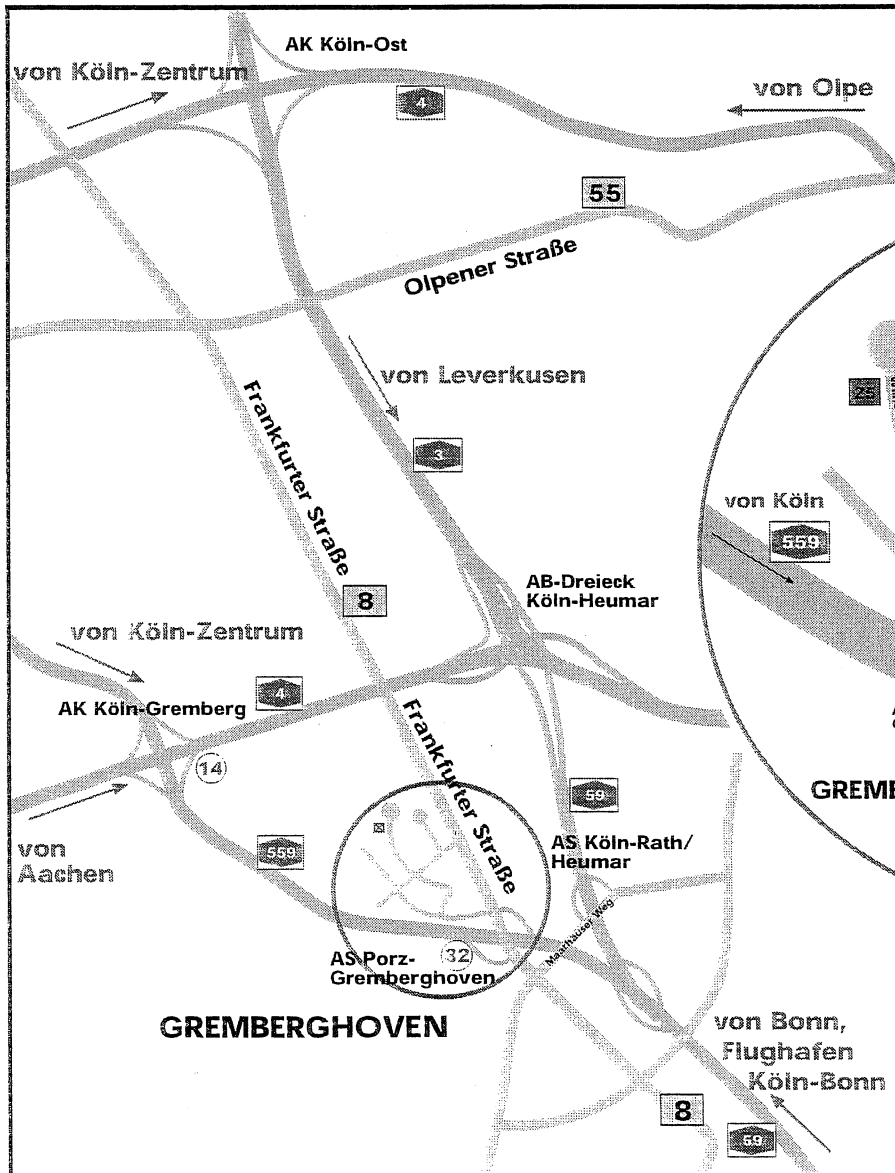

Ihr Weg zu uns!

Entsorgungsgemeinschaft
der Deutschen
Entsorgungswirtschaft e.V.

EdDE e.V.

Geschäftsstelle

Wilhelm-Jakob-von-der-
Wettern Straße 25

51149 Köln

Telefon: (02203) 10187 - 0

Telefax: (02203) 10187 - 49

kontakt@entsorgungsgemeinschaft.de

www.entsorgungsgemeinschaft.de

Per PKW: **Aus Richtung Köln kommend:**
Die A 559 Richtung Flughafen,
AS 32 Porz-Gremberghoven, links
abbiegen und auf die Frankfurter
Straße, an der zweiten Ampel-
kreuzung links abbiegen in den
Airport-Business-Park, zweite Straße
rechts bis zum Ende, letztes Haus
Nummer 25 auf der linken Seite.

Aus Richtung Bonn kommend:
A 59, AS 32 Porz-Gremberghoven,
rechts abbiegen auf die Frankfurter
Straße, nächste Kreuzung links in
den Airport Business-Park, zweite
Straße rechts bis zum Ende, letztes
Haus Nummer 25 auf der linken
Seite.